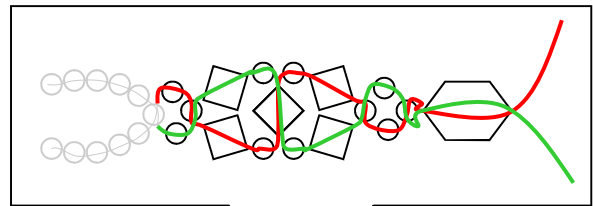

Perles de Lys

Eclipse

FOURNITURES

- Mini Perles de rocailles
- Facettes 6mm : 6 pcs
- Toupies 4mm : 35 pcs
- Fil 0.25mm
- Boule 8mm : 1 pcs

1

2

6 fois

3

Diametre en fonction de la perle de départ

(c) www.perlesdelys.be.tf