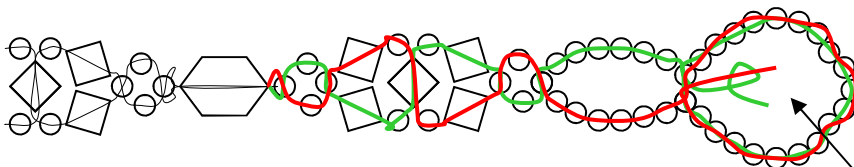

Perles de Lys

Eclipse

FOURNITURES

- Mini Perles de rocailles
- Facettes 6mm : 6 pcs
- Toupies 4mm : 35 pcs
- Fil 0.25mm
- Boule 8mm : 1 pcs

1

2

6 fois

3

Diametre en fonction de la perle de départ

(c) www.perlesdelys.be.tf