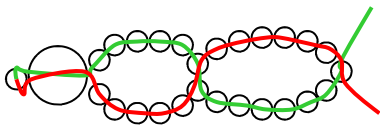

Perles de Lys

Eclipse

FOURNITURES

- Mini Perles de rocailles
- Facettes 6mm : 6 pcs
- Toupies 4mm : 35 pcs
- Fil 0.25mm
- Boule 8mm : 1 pcs

1

2

6 fois

3