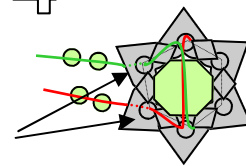

Lotus

FOURNITURES

- Mini Perles de rocailles (v et bl)
- Facettes 6mm : 1 pcs
- Toupies 4mm : 12pcs (6v, 6bl)
- Cœurs : 6 pcs
- Fil 0.25mm

1

2

3

4

Repasser en dessous

Attention au sens de passage du fil et au sens des perles coeur

5

(c) www.perlesdelys.be.tf