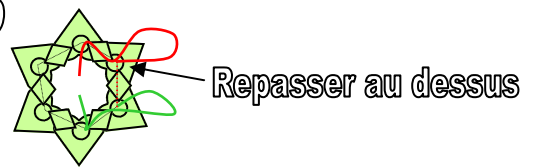

Lotus

FOURNITURES

- Mini Perles de rocailles (v et bl)
- Facettes 6mm : 1 pcs
- Toupies 4mm : 12pcs (6v, 6bl)
- Cœurs : 6 pcs
- Fil 0.25mm

1

2

3

4

Repasser en dessous