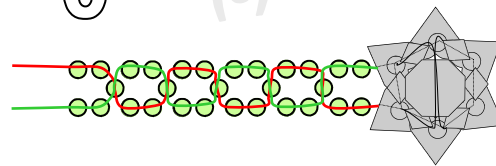

Lotus

FOURNITURES

- Mini Perles de rocailles (v et bl)
- Facettes 6mm : 1 pcs
- Toupies 4mm : 12pcs (6v, 6bl)
- Cœurs : 6 pcs
- Fil 0.25mm

1

2

3

4

Repasser en dessous

Attention au sens de passage du fil et au sens des perles coeur

5

(c) www.perlesdelys.be.tf