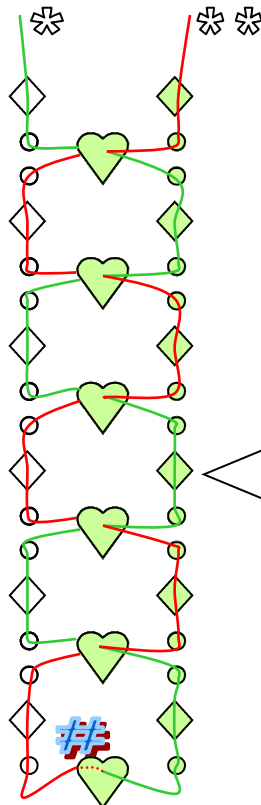

Lotus

FOURNITURES

- Mini Perles de rocailles (v et bl)
- Facettes 6mm : 1 pcs
- Toupies 4mm : 12pcs (6v, 6bl)
- Cœurs : 6 pcs
- Fil 0.25mm

1

2

3

4

Repasser en dessous

Attention au sens de passage du fil et au sens des perles coeur

5

(c) www.perlesdelys.be.tf