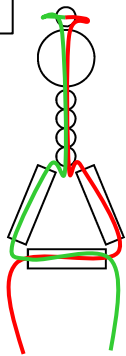

Perles de Lys

Rail

FOURNITURES

- Perles de rocailles
- Tubes 8mm : + 115 pcs (+anneau)
- boule 8mm : 1 pcs
- Fil 0.25mm

1

2

+/- 36 carrés

(c) www.perlesdelys.be.tf

3

4

5