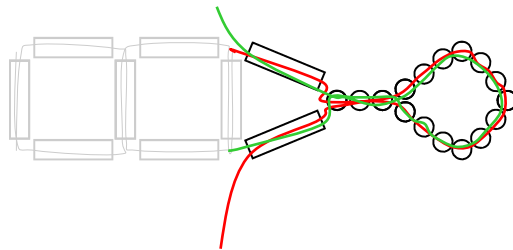

Perles de Lys

Rail

FOURNITURES

- Perles de rocailles
- Tubes 8mm : + 115 pcs (+anneau)
- boule 8mm : 1 pcs
- Fil 0.25mm

1

2

+/- 36 carrés

(c) www.perlesdelys.be.tf

3

4

5