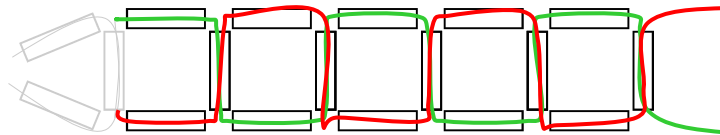

Perles de Lys

Rail

FOURNITURES

- Perles de rocailles
- Tubes 8mm : + 115 pcs (+anneau)
- boule 8mm : 1 pcs
- Fil 0.25mm

1

2

+/- 36 carrés

(c) www.perlesdelys.be.tf