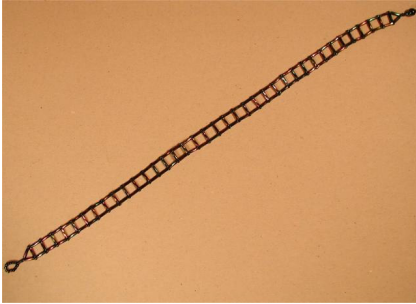

Perles de Lys

Rail

FOURNITURES

- Perles de rocailles
- Tubes 8mm : + 115 pcs (+anneau)
- boule 8mm : 1 pcs
- Fil 0.25mm

1

2

+/- 36 carrés

(c) www.perlesdelys.be.tf