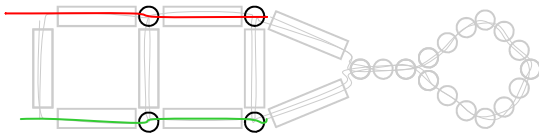

Perles de Lys

Rail

FOURNITURES

- Perles de rocailles
- Tubes 8mm : + 115 pcs (+anneau)
- boule 8mm : 1 pcs
- Fil 0.25mm

1

2

+/- 36 carrés

(c) www.perlesdelys.be.tf

3

4

5