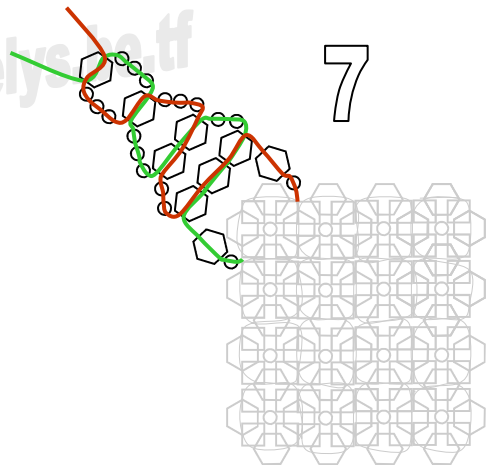

Perles de Lys

Saturne

FOURNITURES

- Perles de rocailles
- Facettes 4mm : 24 pcs (+anneau)
- Toupies 4mm : 36 pcs
- Fil 0.25mm

1

2

3

4

5

6

7

8