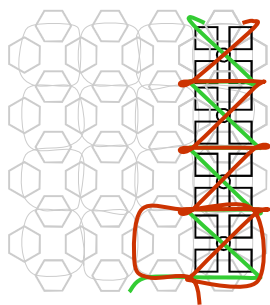

## Saturne

### FOURNITURES

- Perles de rocailles
- Facettes 4mm : 24 pcs (+anneau)
- Toupies 4mm : 36 pcs
- Fil 0.25mm

1

2

3

4

5

6