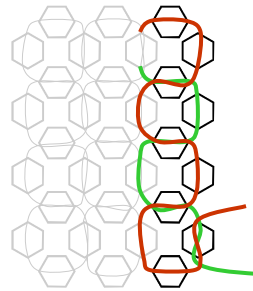

## Saturne

### FOURNITURES

- Perles de rocailles
- Facettes 4mm : 24 pcs (+anneau)
- Toupies 4mm : 36 pcs
- Fil 0.25mm

1

2

3

4

5

6